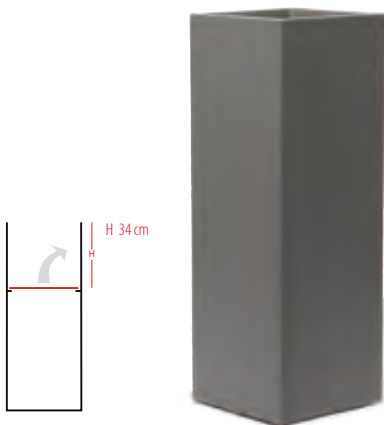

Kubo Alto

Artikel-Nr.				UVP
5206/99 XXL	VE=4	35 x 35 cm 100 cm	34	349,00