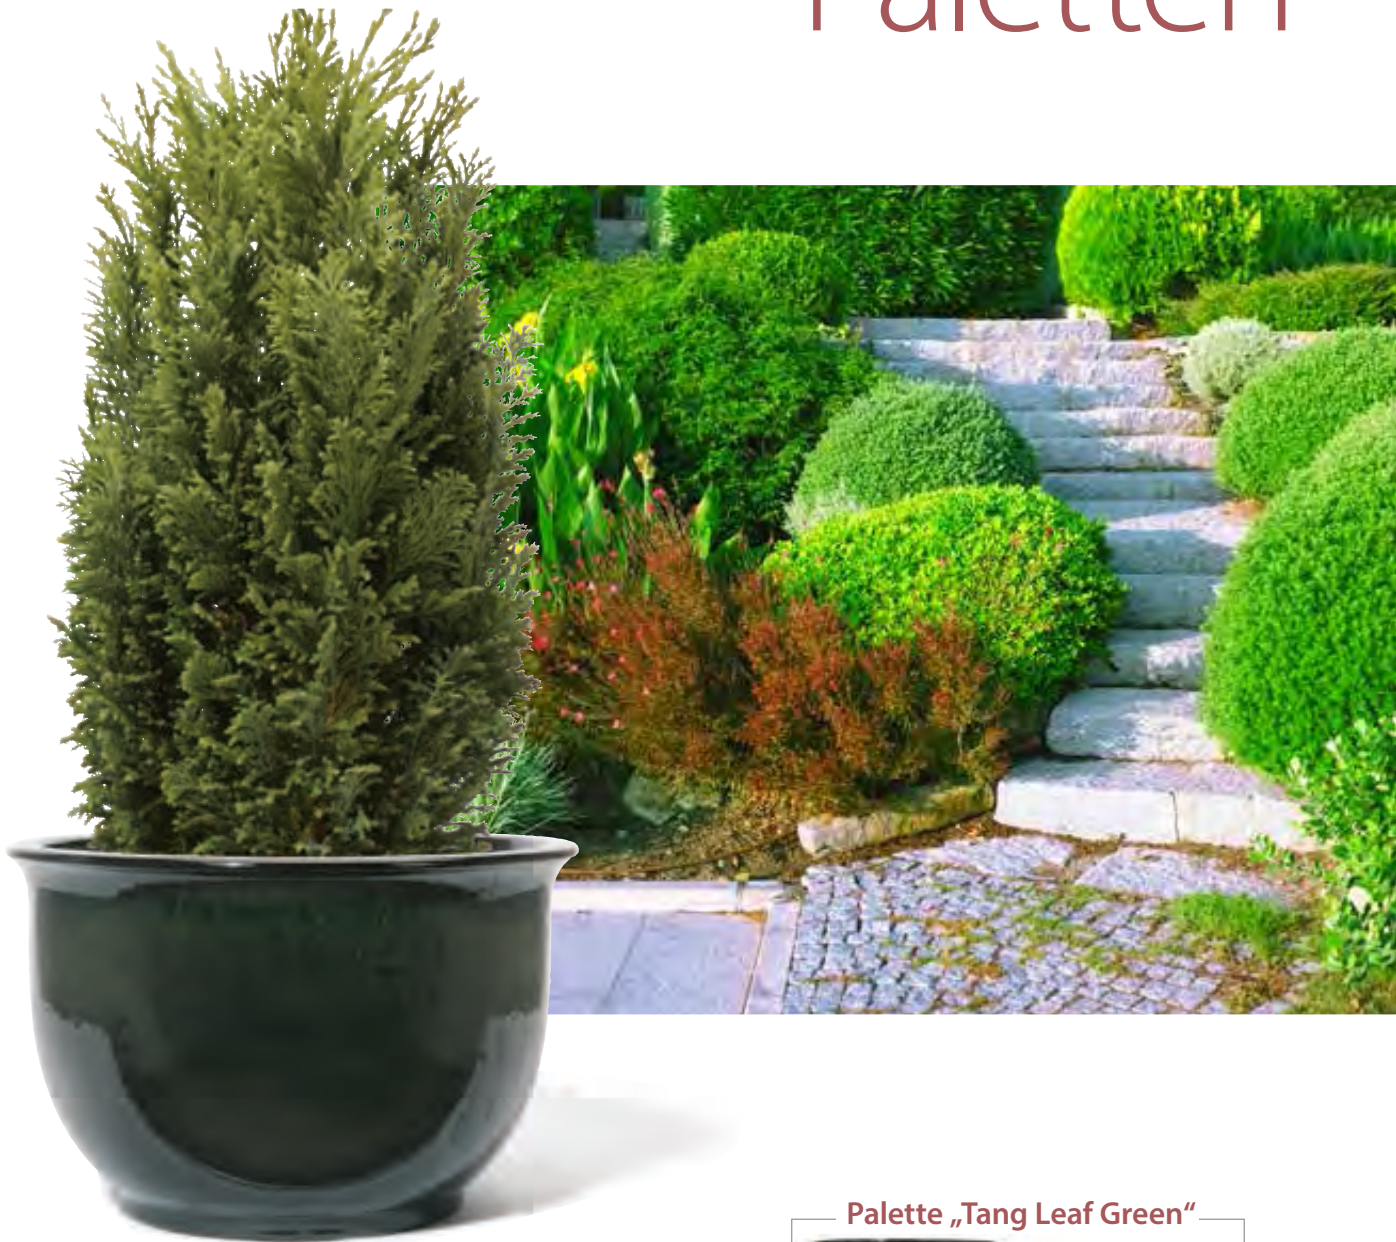

Paletten

Palette „Ming Leaf Green“

Ming
5 x 4er Set
5 St. D 20, H 17 cm UVP 13,99
5 St. D 28, H 20 cm UVP 32,99
5 St. D 35, H 23 cm UVP 52,99
5 St. D 45, H 33 cm UVP 94,99

Han
5 x 3er Set
5 St. 25 x 25, H 20 cm UVP 32,99
5 St. 35 x 35, H 30 cm UVP 69,99
5 St. 45 x 45, H 40 cm UVP 159,00

Paletten-Nr. 876.472/00

UVP €2.284,70

Palette „Tang Leaf Green“

Song
6 x 3er Set
6 St. D 20, H 16 cm UVP 12,99
6 St. D 28, H 22 cm UVP 27,99
6 St. D 40, H 32 cm UVP 52,99

Tang
9 x 3er Set
9 St. D 25, H 23 cm UVP 22,99
9 St. D 30, H 28 cm UVP 42,99
9 St. D 40, H 37 cm UVP 84,99

Ming
5 x 4er Set
5 St. D 20, H 17 cm UVP 13,99
5 St. D 28, H 20 cm UVP 32,99
5 St. D 35, H 23 cm UVP 52,99
5 St. D 45, H 33 cm UVP 94,99

Paletten-Nr. 876.471/00

UVP €2.897,35

✓ Paletten mit Preisvorteil
EN Pallets with price advantage / FR Palettes à prix avantageux
NL Pallets met prijsvoordeel