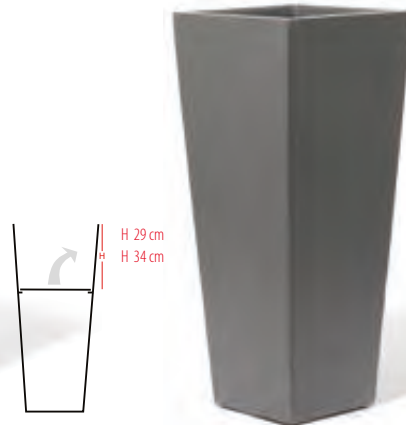

Pito

Artikel-Nr.				UVP
5208/76 XXL		32 x 32 cm 76 cm	17	199,00
5208/99 XXL		42 x 42 cm 100 cm	35	349,00
5208/02	2er Set (76/99)			548,00