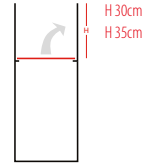

Einlegeboden bitte extra bestellen**