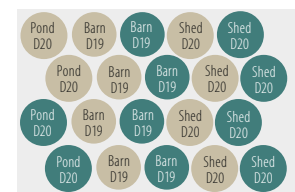

FarmHouse

- **i** **Einrichtungs-Modul**
  Art.-Nr. 1005/91 (s.S. 213)
  Die davor gestellte Europalette kann auch quer gestellt werden.
- **Ambiente-Banner**
  Art.-Nr. 1004/61 (s.S. 217)

Befüllung mit Palette „FarmHouse“

Fach 2