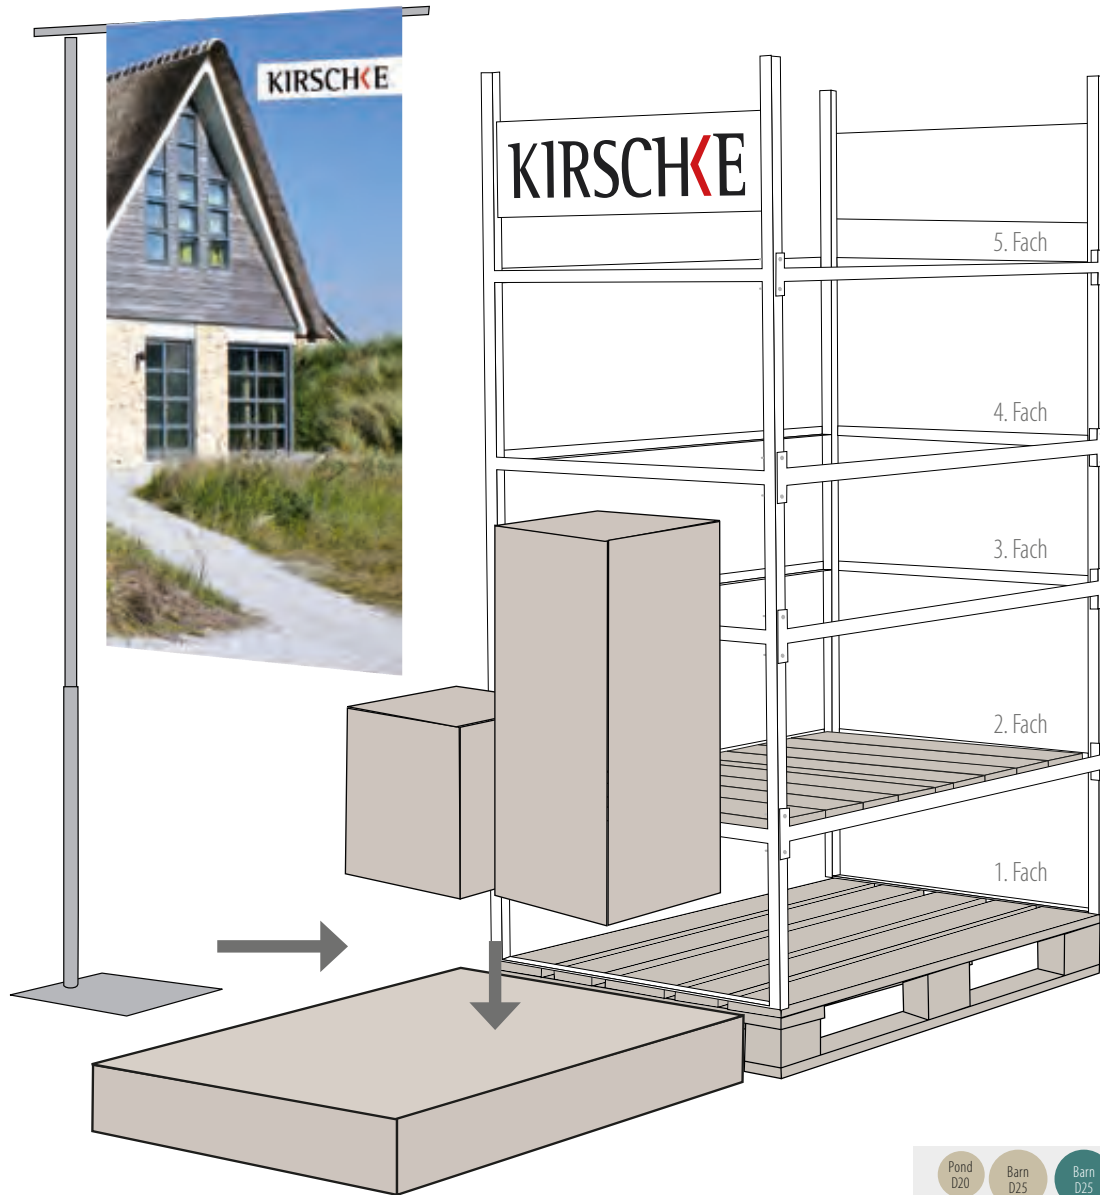

FarmHouse

- **i** **Einrichtungs-Modul**
  Art.-Nr. 1005/91 (s.S. 213)
  Die davor gestellte Europalette kann auch quer gestellt werden.
- **Ambiente-Banner**
  Art.-Nr. 1004/61 (s.S. 217)

Befüllung mit Palette „FarmHouse“