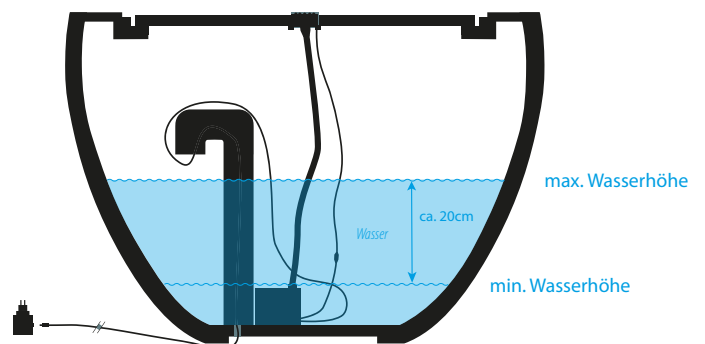

robust

handgemacht

integrierte Füße

für die Aufstellung im Außenbereich

12Volt

mit Niedervoltpumpe + LED-Kranz/ ohne Wasseranschluss

4m

Kabellänge ca. 4m