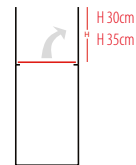

Einlegeboden bitte extra bestellen**