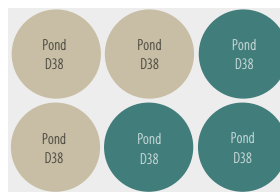

Befüllung mit Palette „FarmHouse“

Fach 5