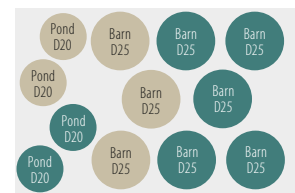

FarmHouse

- **i** **Einrichtungs-Modul**
  Art.-Nr. 1005/91 (s.S. 213)
  Die davor gestellte Europalette kann auch quer gestellt werden.
- **Ambiente-Banner**
  Art.-Nr. 1004/61 (s.S. 217)

Befüllung mit Palette „FarmHouse“

Fach 3