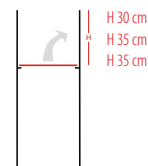

Einlegeboden
bitte extra
bestellen**