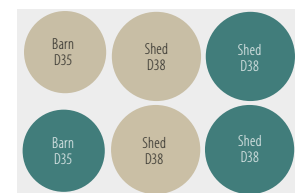

FarmHouse

- **i** **Einrichtungs-Modul**
  Art.-Nr. 1005/91 (s.S. 213)
  Die davor gestellte Europalette kann auch quer gestellt werden.
- **Ambiente-Banner**
  Art.-Nr. 1004/61 (s.S. 217)

Befüllung mit Palette „FarmHouse“

Fach 1