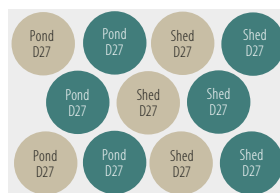

FarmHouse

- **i** **Einrichtungs-Modul**
  Art.-Nr. 1005/91 (s.S. 213)
  Die davor gestellte Europalette kann auch quer gestellt werden.
- **Ambiente-Banner**
  Art.-Nr. 1004/61 (s.S. 217)

Befüllung mit Palette „FarmHouse“

Fach 4